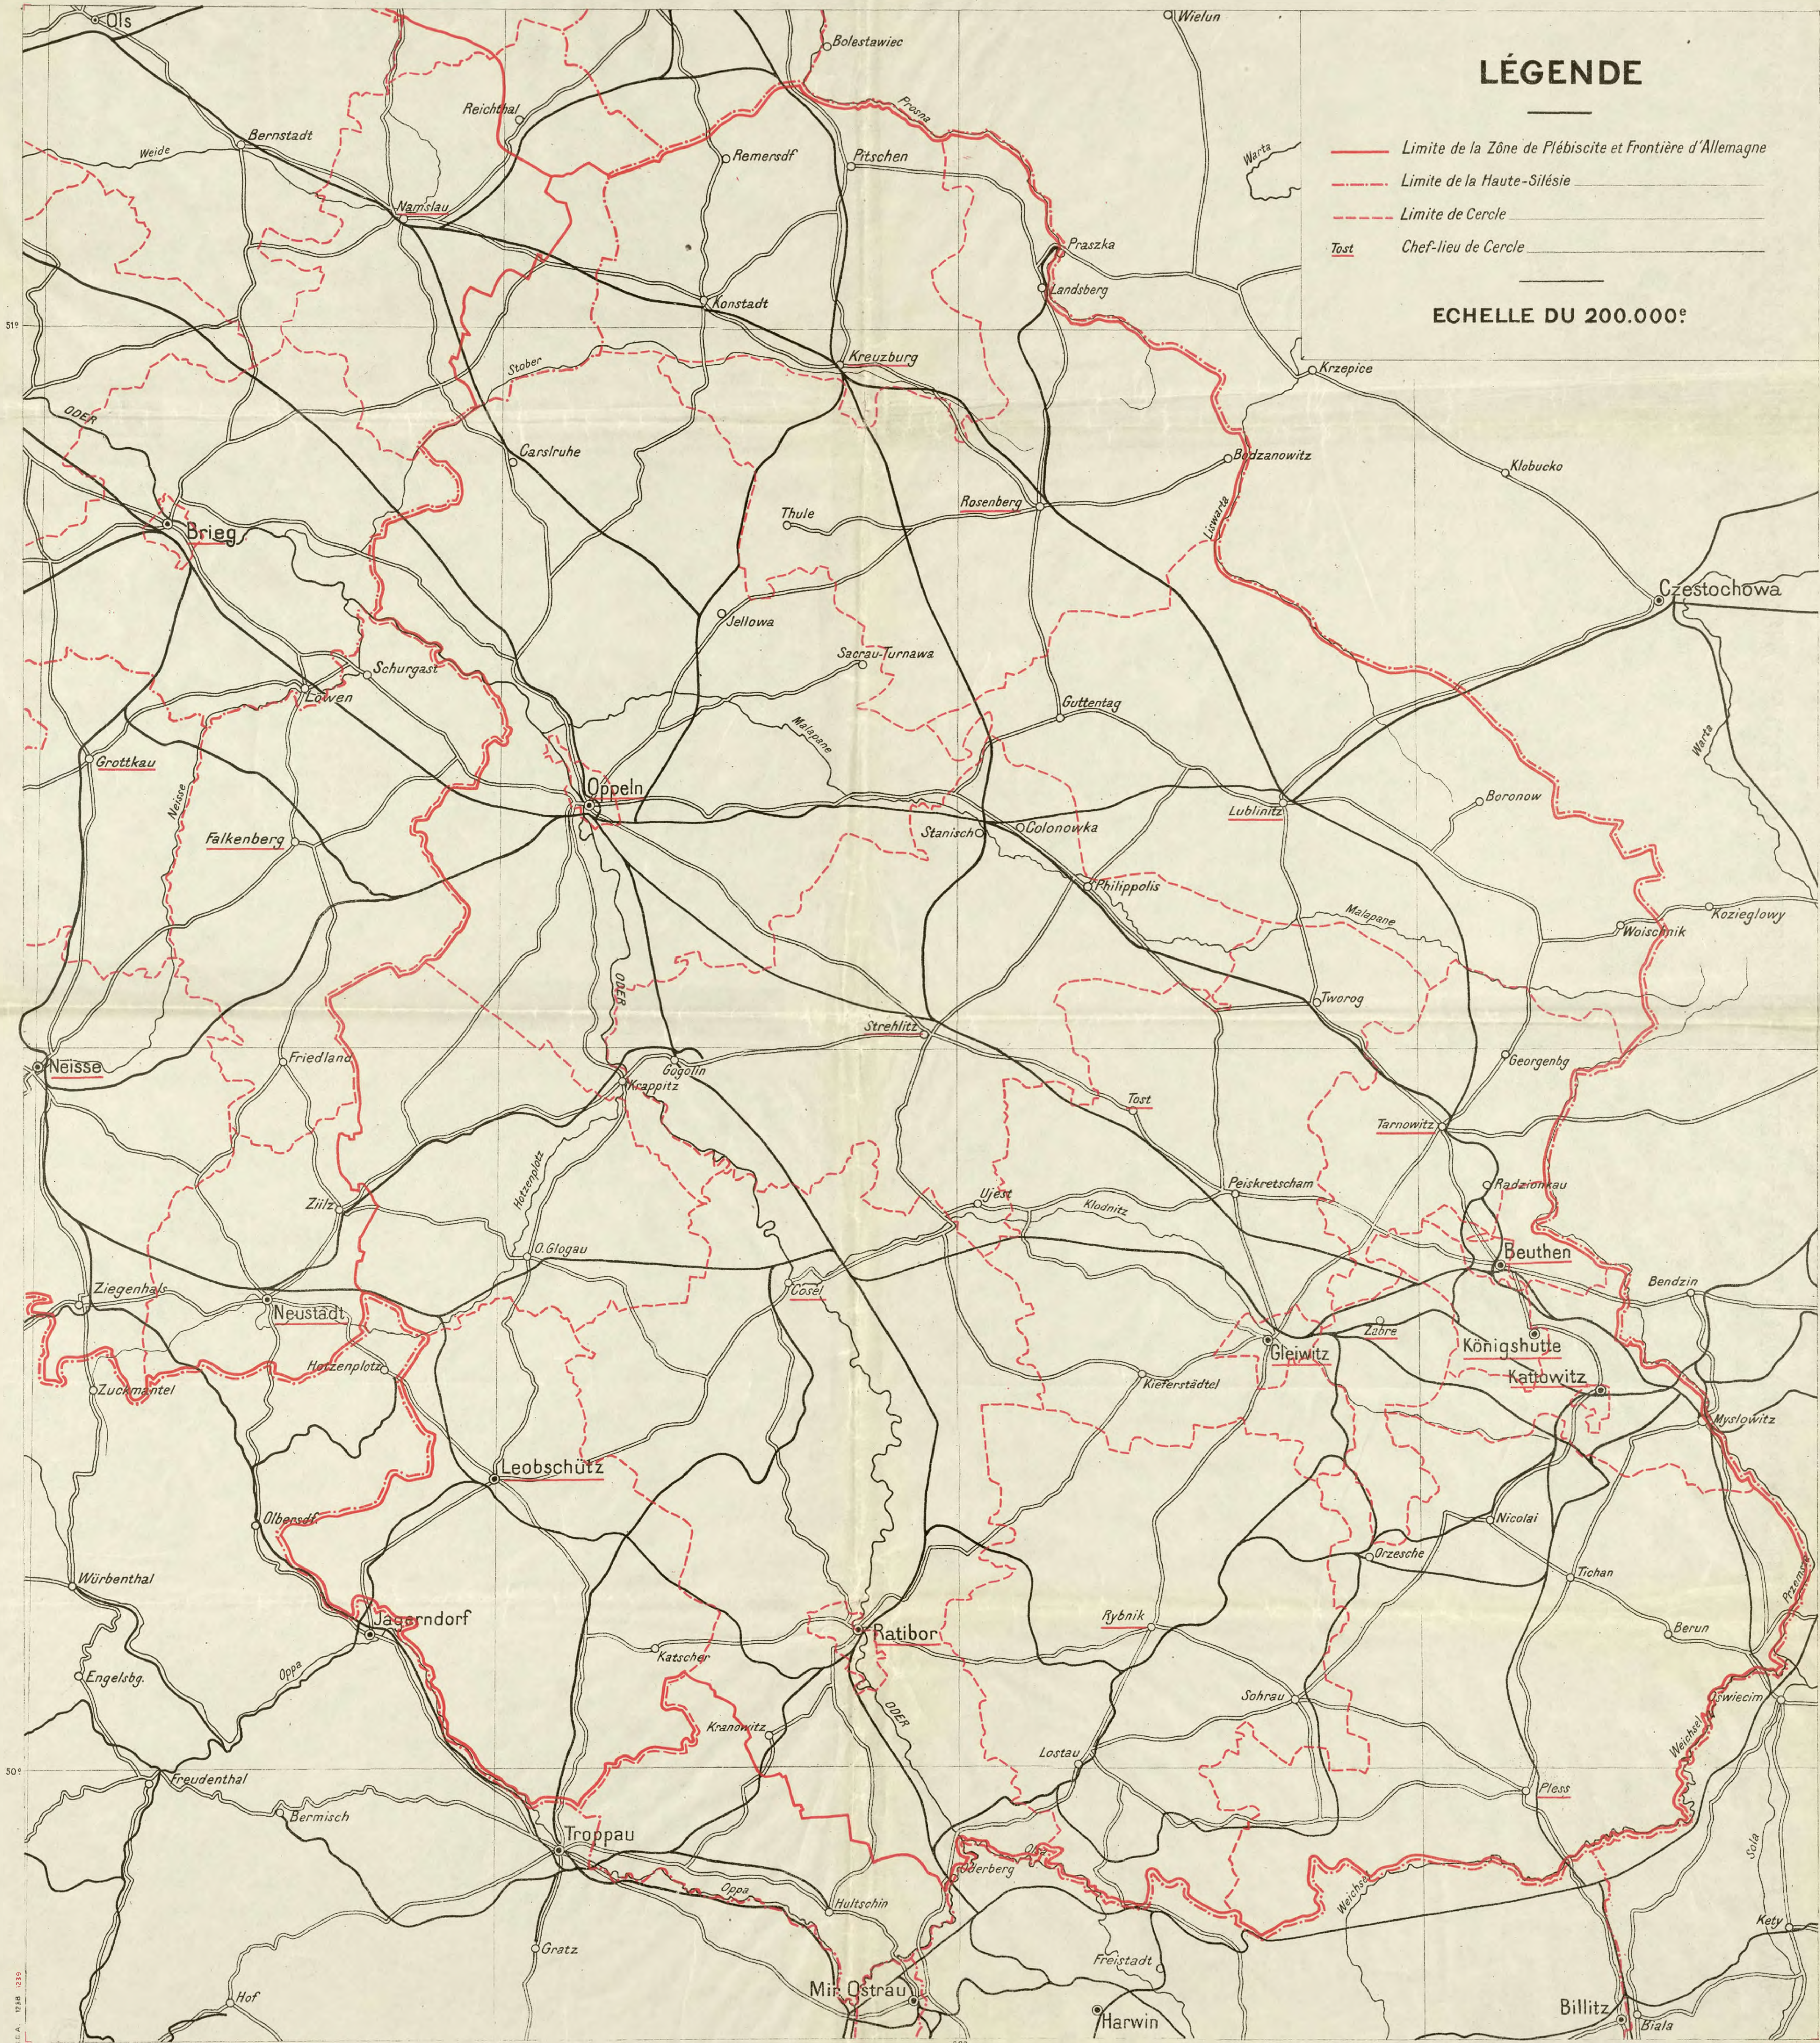

# HAUTE-SILÉSIE

## LÉGENDE

- Limite de la Zone de Plébiscite et Frontière d'Allemagne
- - - Limite de la Haute-Silésie
- - - Limite de Cercle
- Tost Chef-lieu de Cercle

ECHELLE DU 200.000<sup>e</sup>

Ce croquis est un instrument d'étude et ne doit pas être considéré comme un document officiel