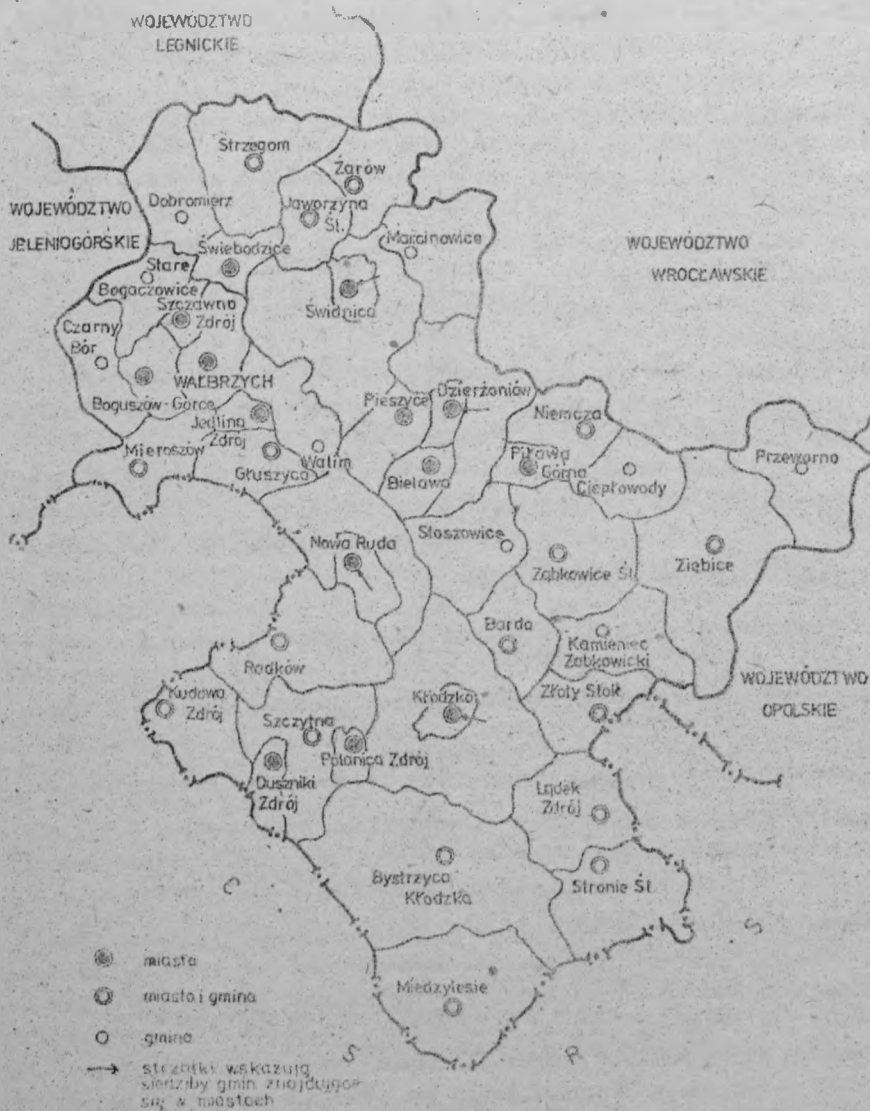

PODZIAŁ ADMINISTRACYJNY WOJEWÓDZTWA WAŁBRZYSKIEGO

Stan w dniu 31 XII 1980

WYKAZ MIAST I GMIN WOJEWÓDZTWA WAŁBRZYSKIEGO
Stan w dniu 31 XII 1988 r.

W skład województwa wchodzi:

- miast	- 31
- gmin	- 30
- miast i gmin o wspólnej radzie narodowej	- 17